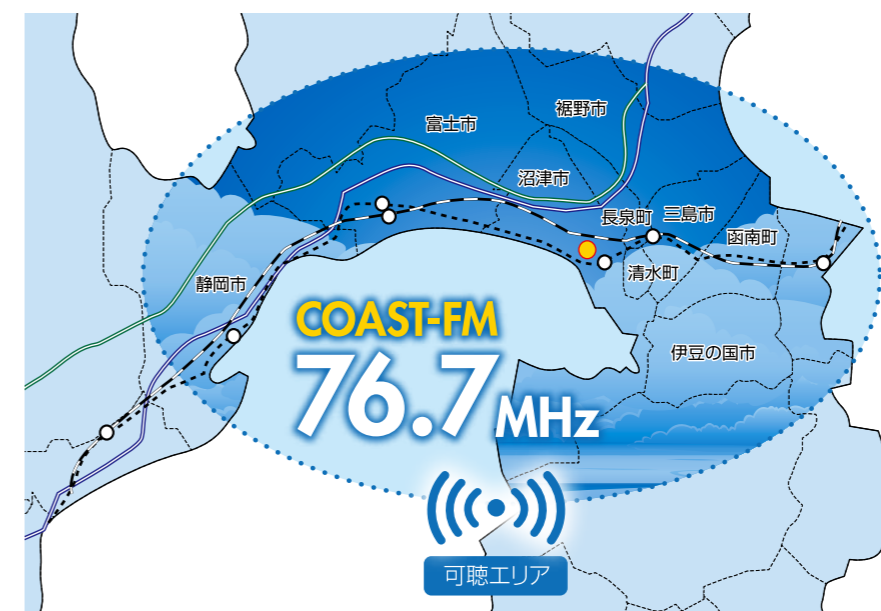

可聴エリアは、沼津市に20万人、清水町・長泉町・函南町・三島市、さらに富士市・静岡市の一部を含め65万人・25万世帯。県東部のコミュニティFMとして地域のみならずの暮らしに役立つ情報を提供しています。県内12局のコミュニティFMとの連携で、県域をカバーすることも可能です。

- JR東海道線
- JR東海道新幹線
- 新東名高速道路
- 東名高速道路

PC・スマホで

聴ける

LINE公式アカウント
友達募集中!